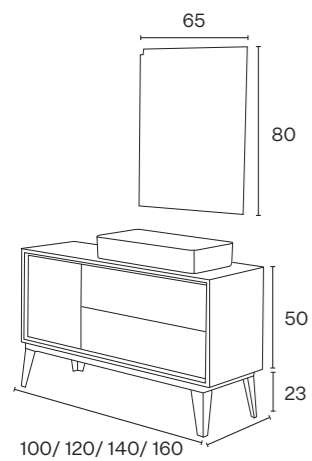

Foto: Ral 7043 mate - Frentes bétula brilho