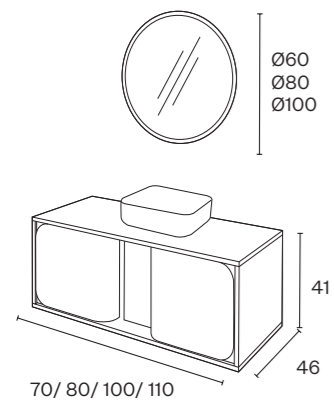

Foto: Preto mate - Branco brilho