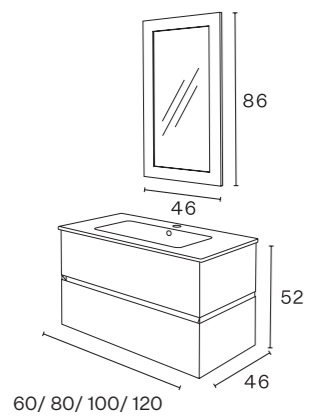

Foto: Lacado Ral 7006 mate - Coco

Móvel s/ tampo	Dim.	Lacado
	60	461.50 €
	80	517.50 €
	100	573.50 €
	120	629.50 €