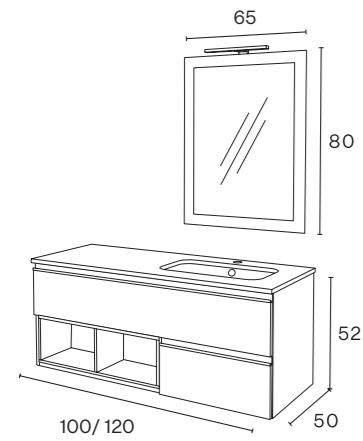

Foto: Branco brilho - Ral 7043 mate

Móvel s/ tempo	Dim.	Lacado	Madeira*
	100	569.50 €	648.50 €
	120	637.50 €	728.50 €

*+15% para carvalho rústico