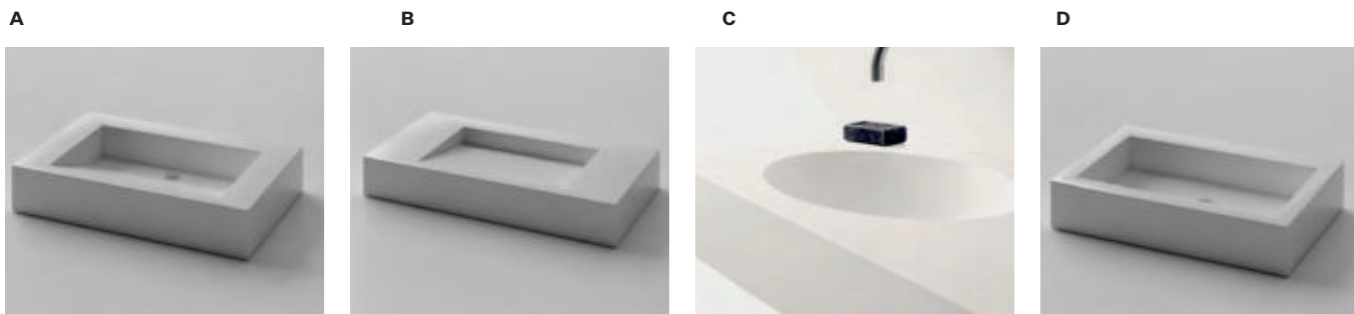

Complementos

Lavatórios com avental

Cerâmico

Negro marquina ou calcata classico

80x46x10	1.251.50 €
100x46x10	1.339.50 €
120x46x10	1.427.50 €
140x46x10	1.515.50 €
160x46x10	1.604.50 €

Solid surfaces c/lavatório moldado

80x46x10	621.50 €
100x46x10	679.50 €
120x46x10	736.50 €
140x46x10	793.50 €
160x46x10	851.50 €

Formato de pias para solid surfaces ou carga mineral

Lavatórios posar

Cerâmico

Calacata classic ou negro marquina