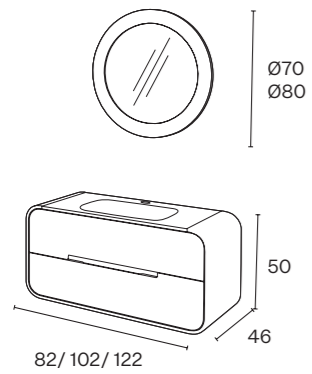

Foto: Lacado preto mate - Branco brilho