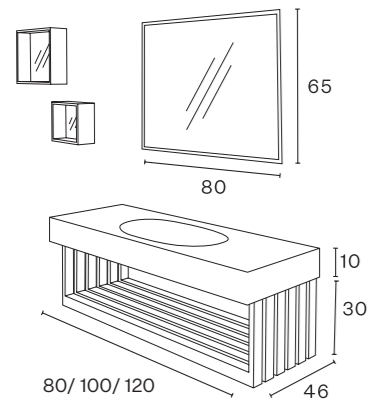

Móvel c/ tampo	Dim.	Lacado	Madeira/ Misto
	80	575.50 €	607.50 €
	100	632.50 €	671.50 €
	120	689.50 €	736.50 €

Dubai

Foto: Lacado preto mate - Coco

Móvel s/ tampo

Lacado

443.50 €

Toronto

Foto: Carvalho wengue