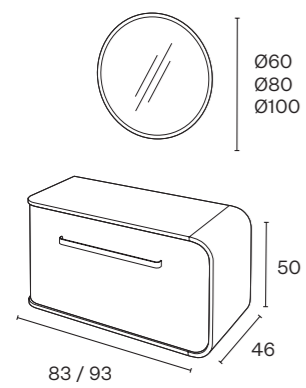

Foto: Lacado preto mate - Branco brilho

Móvel s/ tampo	Dim.	Lacado
	82	531.50 €
	102	566.50 €
	122	631.50 €

Genebra

Foto: Ral 7006 mate

Móvel s/ tampo	Dim.	Lacado
	80	318.50 €
	100	358.50 €

Luanda

Foto: Branco mate