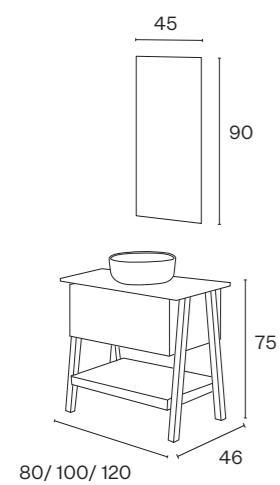

*+15% para carvalho rústico

Monaco

Foto: Carvalho areia - Branco brilhoso

Móvel c/ tampo	Dim.	Lacado	Madeira/ Misto
	80	522.50 €	566.50 €
	100	578.50 €	631.50 €
	120	634.50 €	696.50 €

Marselha

Foto: Carvalho cinza - Lacado Ral 7043 mate