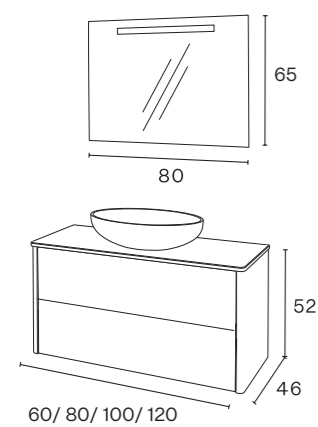

Maputo

Foto: Branco brilho - Ral 7043 mate

Móvel s/ tempo	Dim.	Lacado	Madeira*
	100	569.50 €	648.50 €
	120	637.50 €	728.50 €

*+15% para carvalho rústico

Madrid

Foto: Lacado branco brilho

Móvel s/ tampo	Dim.	Lacado	Madeira*
	60	408.50 €	460.50 €
	80	462.50 €	520.50 €
	100	516.50 €	579.50 €
	120	569.50 €	641.50 €