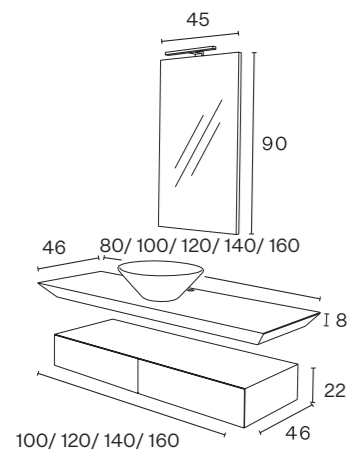

Móvel inf. c/ tampo	Dim.	Lacado	Madeira*
	60	234.50 €	259.50 €
	80	271.50 €	304.50 €
	100	308.50 €	348.50 €

*+15% para carvalho rústico

Recife

Foto: Lacado branco brilho

Bancada	Dim.	Lacado	Madeira*
	80	274.50 €	315.50 €
	100	312.50 €	358.50 €
Suportes ocultos incluídos	120	350.50 €	402.50 €
	140	392.50 €	450.50 €
	160	434.50 €	499.50 €