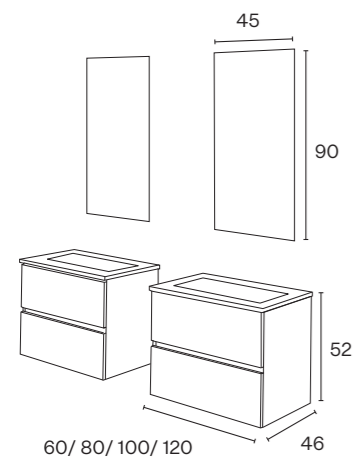

Foto: Carvalho natural

Móvel s/ tampo	Dim.	Lacado	Madeira*
	60	316.50 €	343.50 €
	80	355.50 €	389.50 €
	100	395.50 €	434.50 €
	120	456.50 €	501.50 €

*+15% para carvalho rústico