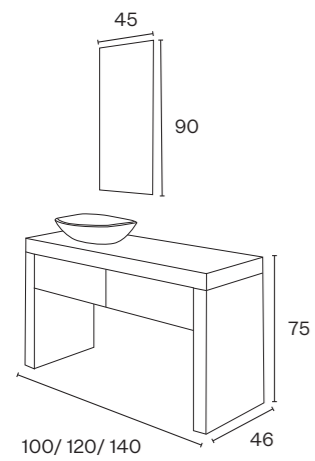

Foto: Lacado branco mate - Preto mate