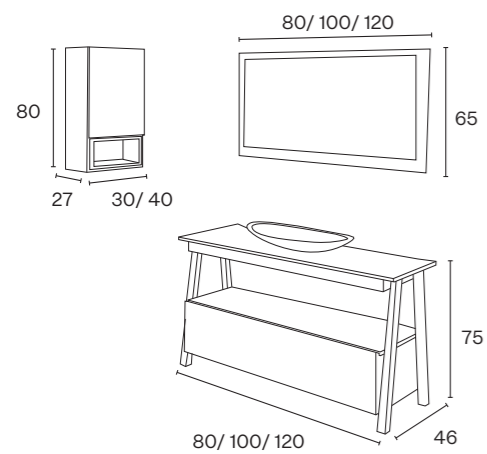

Foto: Carvalho areia - Branco brilhoso