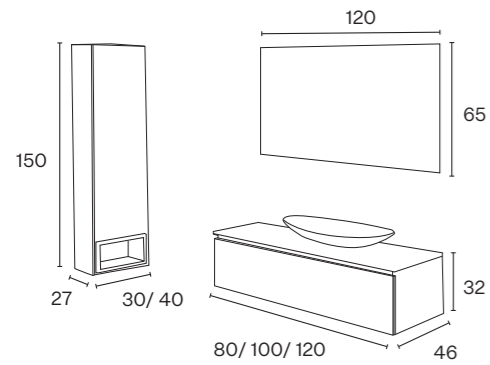

Foto: Carvalho rústico