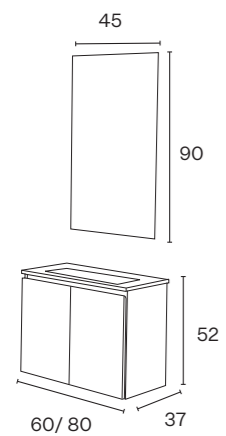

Foto: Lacado preto mate