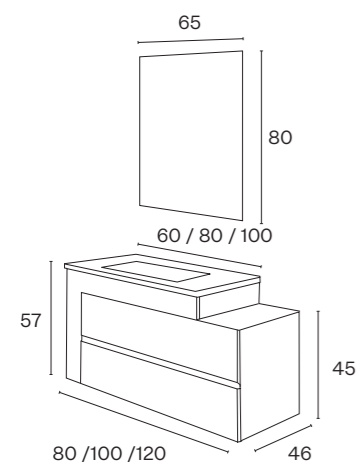

Foto: Carvalho antracite - Branco brilho liso