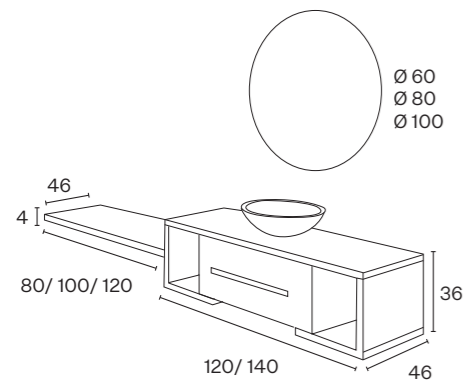

Móvel s/tampo	Dim.	Lacado	Madeira*
	80	571.50 €	592.50 €
	100	614.50 €	638.50 €
	120	657.50 €	686.50 €

*+15% para carvalho rústico

Boston

Foto: Carvalho cinza - Preto mate

Móvel c/tampo	Dim.	Lacado	Madeira/ Misto
	120	478.50 €	548.50 €
S/ tampa lateral	140	533.50 €	614.50 €