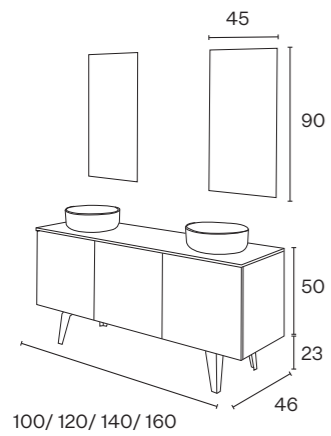

Foto: Bétula brilho - Lacado Ral 7043 mate - Bambu

Móvel c/ tampo	Dim.	Lacado/ Igual a foto
	100	567.50 €
	120	629.50 €
	140	692.50 €
	160	755.50 €
Base lacada metálica -		227.50 €