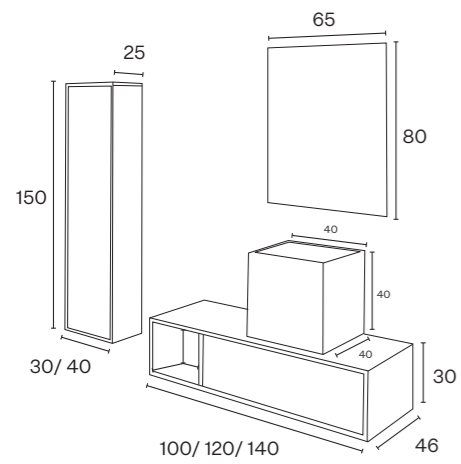

Foto: Lacado preto mate - Bétula brilho