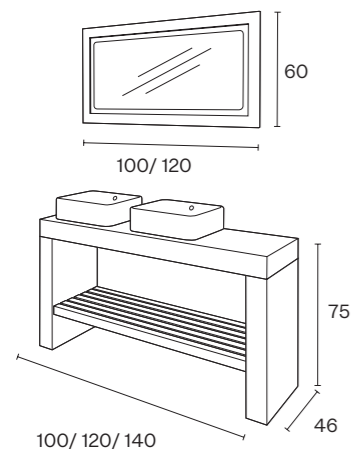

Foto: Lacado branco mate - Metalizado