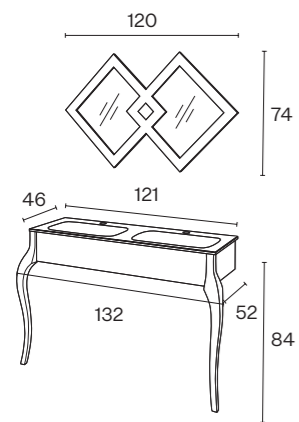

Foto: Lacado preto mate - Coco

Móvel s/ tampo

Lacado

443.50 €