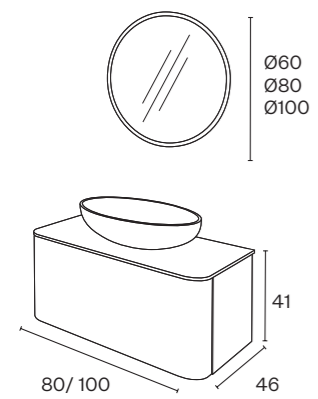

Foto: Lacado preto mate - Branco brilho

Móvel s/ tampo	Dim.	Lacado
	82	531.50 €
	102	566.50 €
	122	631.50 €

Genebra

Foto: Ral 7006 mate

Móvel s/ tampo	Dim.	Lacado
	80	318.50 €
	100	358.50 €

Luanda

Foto: Branco mate