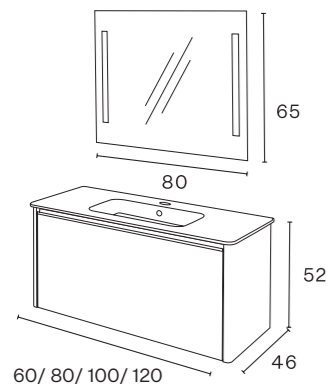

Foto: Lacado preto mate

Móvel s/ tampo	Dim.	Lacado	Madeira*
	60	408.50 €	460.50 €
	80	462.50 €	520.50 €
	100	516.50 €	579.50 €
	120	569.50 €	641.50 €

*+15% para carvalho rústico