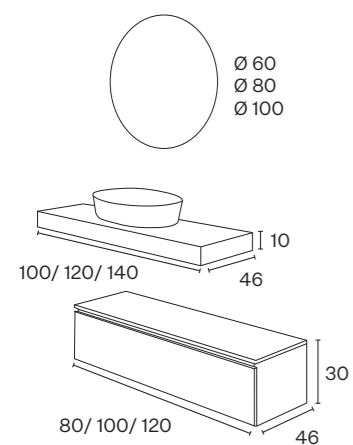

Foto: Bancada calacata clássico - Móvel inferior carvalho rústico