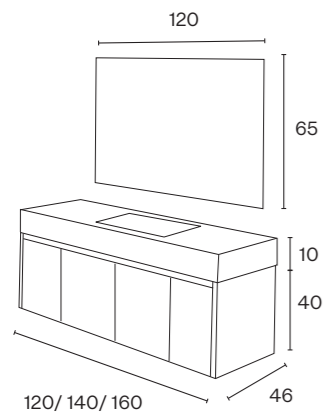

Foto: Lacado Ral 7006 mate - Lacado Ral 1019 mate - Bambu