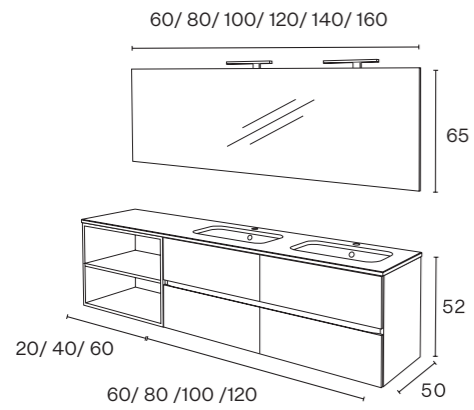

*+15% para carvalho rústico

Base metálica lacada - 227.50 €

Bruxelas

Foto: Carvalho café

Móvel s/ tampo	Dim.	Lacado	Madeira*
	60	316.50 €	343.50 €
	80	355.50 €	389.50 €
	100	395.50 €	434.50 €
	120	456.50 €	501.50 €
	120 4G	581.50 €	633.50 €
Espaço aberto			
	20	139.50 €	154.50 €
	40	184.50 €	205.50 €
	60	229.50 €	256.50 €