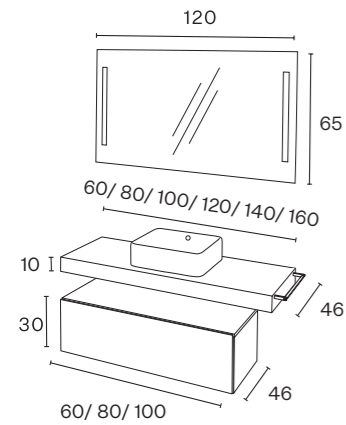

Foto: Carvalho nogal - Lacado branco brilho