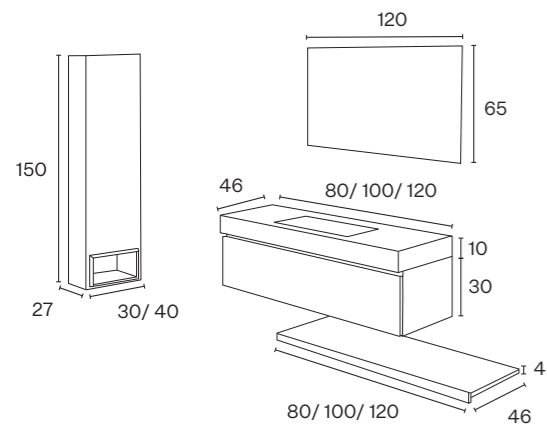

Cairo

Foto: Lacado preto mate - Bétula brilho

Móvel c/ tampo	Dim.	Lacado/ Madeira
	100	460.50 €
	120	513.50 €
	140	565.50 €

Sevilha

Foto: Lacado preto mate - Carvalho rústico

Móvel s/ tampo	Dim.	Lacado	Madeira*
	80	228.50 €	250.50 €
	100	258.50 €	280.50 €
	120	289.50 €	313.50 €