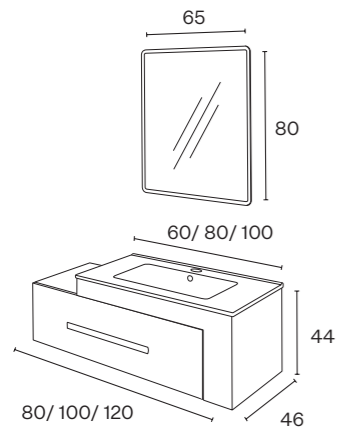

Évora

Foto: Carvalho antracite - Branco brilho liso

Móvel s/ tampo	Dim.	Lacado	Madeira/ Misto*
	80	524.50 €	592.50 €
	100	593.50 €	670.50 €
	120	662.50 €	748.50 €

*+15% para carvalho rústico

Faro

Foto: Branco brilho - Ral 7004 brilho