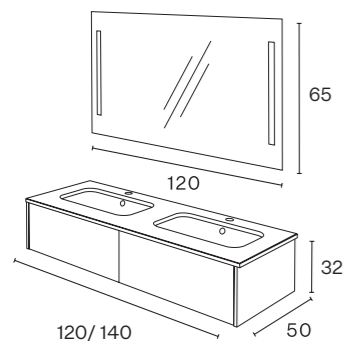

*+15% para carvalho rústico

Limoges

Foto: Carvalho rústico

Móvel s/ tampo	Dim.	Lacado	Madeira*
	80	228.50 €	250.50 €
	100	258.50 €	280.50 €
	120	289.50 €	313.50 €

*+15% para carvalho rústico

Oslo

Foto: Lacado branco brilho - Lacado Ral 7043 mate - Coco