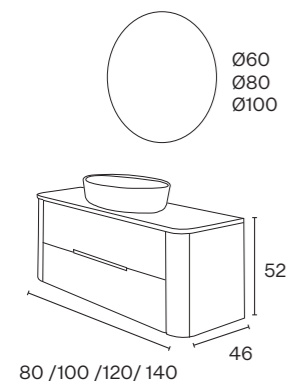

Móvel s/ tampo	Dim.	Lacado/ Madeira
	80	325.50 €
	100	340.50 €
	120	353.50 €

Munique

Foto: Lacado Ral 5009 mate – Bambu

Móvel s/ tampo	Dim.	Lacado
	80	525.50 €
	100	590.50 €
	120	655.50 €
	140	720.50 €

Milão