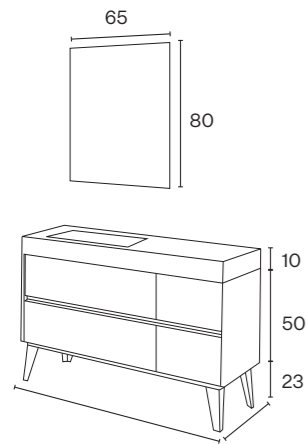

Foto: Lacado branco mate

80/ 100/ 120 /140

Móvel s/ tampo	Dim.	Lacado	Madeira*
	80	478.50 €	518.50 €
	100	527.50 €	572.50 €
	120	575.50 €	627.50 €
	140	624.50 €	682.50 €

*+15% para carvalho rústico

Base metálica lacada - 227.50 €