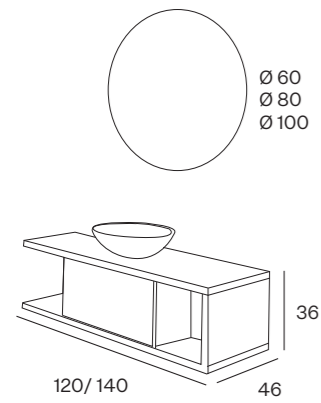

Foto: Carvalho areia - Lacado branco brilho - Losango